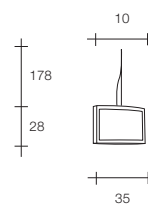

Омологации

1391.30

_ 1x150W
_ E27

1391.30